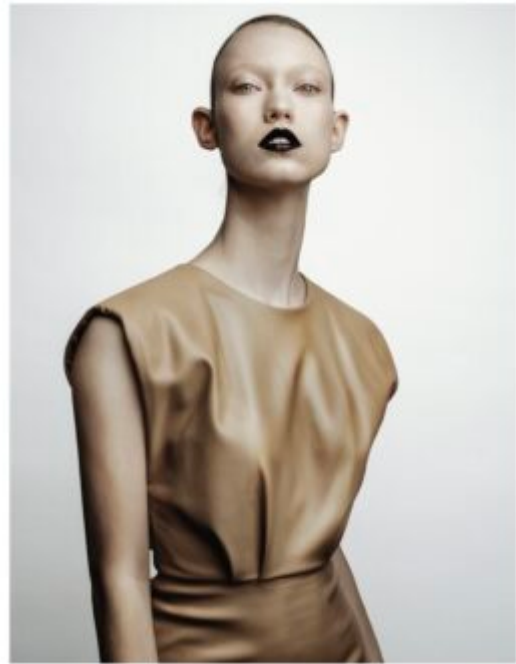

TRUE MODELS

Csenge Popa

176 | 73 / 61 / 92 / 40 | Blue - Brown / Dark Blond